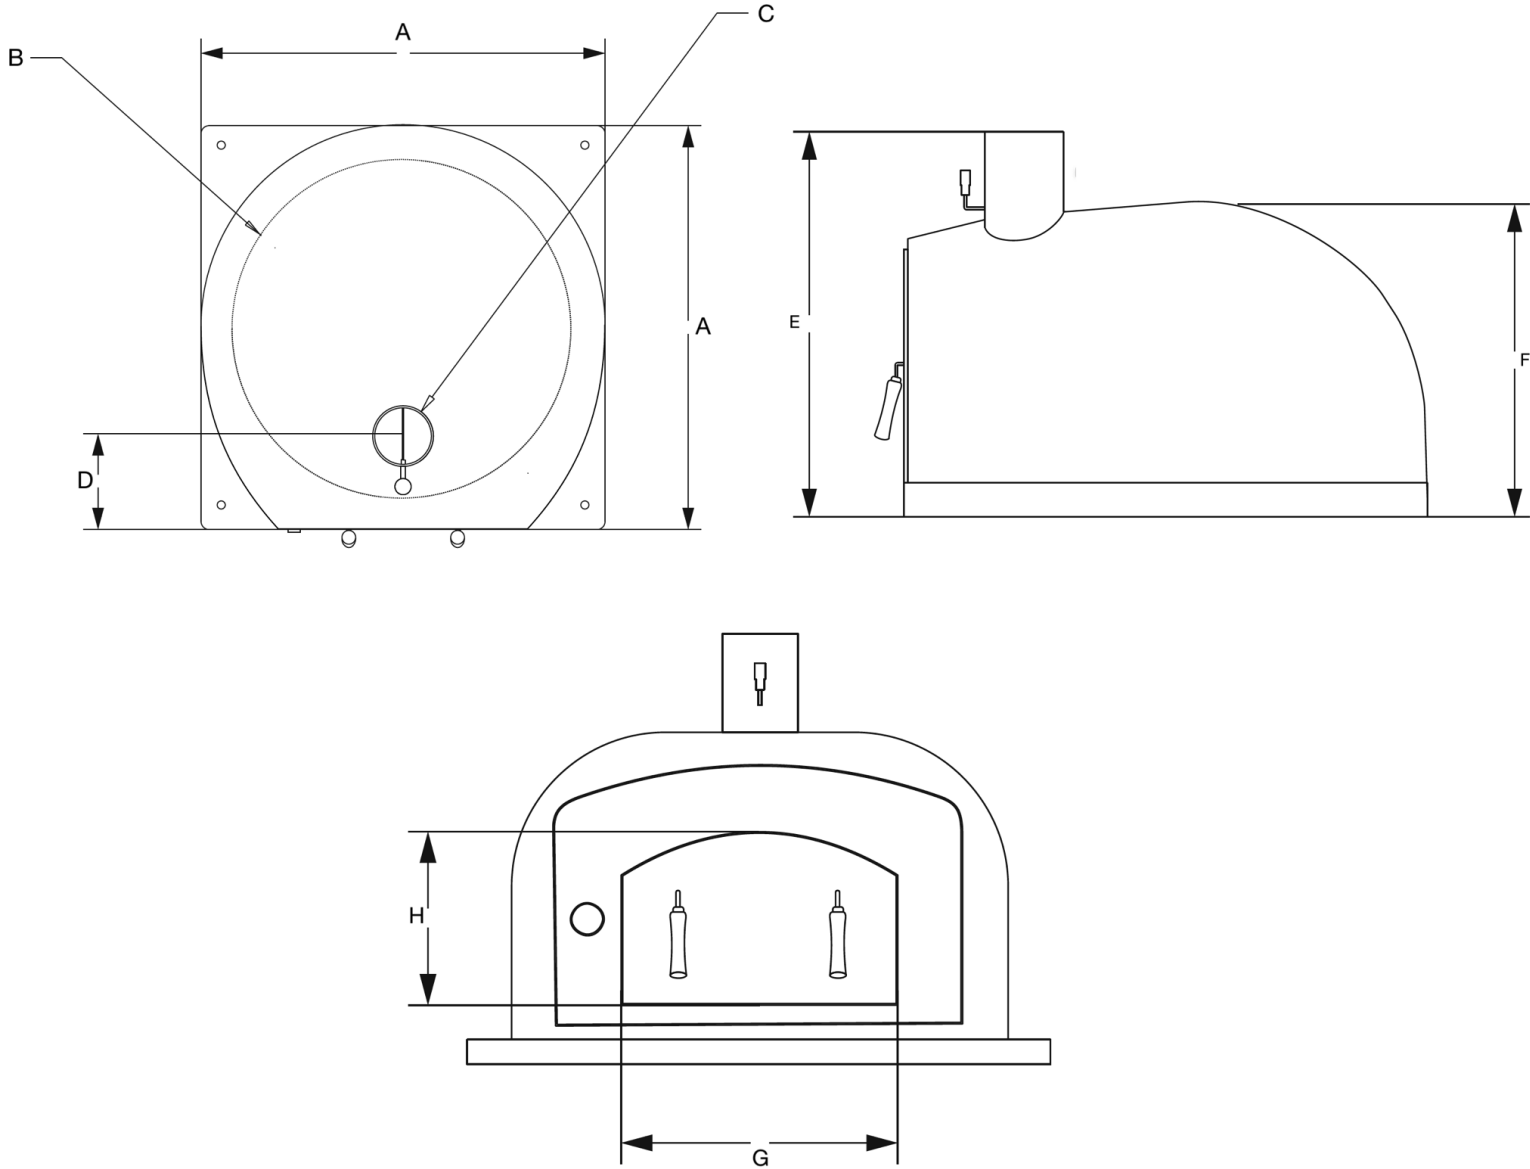

EN

- INSULATED WOOD FIRED OVEN**
- Frontal frame/door in stainless steel
 - Projected cork finish
 - Bi-metalic stainless steel thermometer
 - Inner dome in refractory clay

Detalhes técnicos / Technical details (+/-3%)

Ref.	Dim. Externas Ext. Dimension	Diâm. Interno Inner diameter	Peso Weight	Porta Door	Diâm. Chaminé Chimney diam.
C11VIC	110x110 cm	84 cm	550 kg	50x30 cm	150 mm
C12VIC	120x120 cm	94 cm	650 kg	50x30 cm	150 mm
C13VIC	130x130 cm	104 cm	750 kg	50x30 cm	150 mm
C15VIC	150x150 cm	124 cm	900 kg	50x30 cm	150 mm

1945

Forno Mediterrânico Vision

Ficha Técnica / Data Sheet

Ref.	A Dim. Externas Ext. Dimension	B Diâm. Interno Inner Diameter	C Diâm. Chaminé Chimney Diam.	D Recuo Chaminé Chimney Recoil	E Altura Máxima Max. Height	F Altura Cúpula Dome height	G Largura Porta Door With	H Altura Porta Door Height
C11VIC	110 cm	84 cm	150 mm	24 cm	88 cm	70 cm	50 cm	30 cm
C12VIC	120 cm	94 cm	150 mm	24 cm	88 cm	72 cm	50 cm	30 cm
C13VIC	130 cm	104 cm	150 mm	24 cm	88 cm	74 cm	50 cm	30 cm
C15VIC	150 cm	124 cm	150 mm	24 cm	88 cm	76 cm	50 cm	30 cm