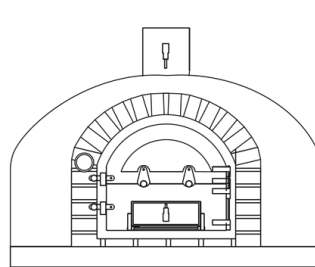

### Detalhes técnicos / Technical details (+/-3%)

Ref.	Dim. Externas Ext. Dimension	Diâm. Interno Inner diameter	Peso Weight	Porta Door	Diâm. Chaminé Chimney diam.
C11RS	110x110 cm	74 cm	650 kg	40x36 cm	150 mm
C12RS	120x120 cm	84 cm	750 kg	45x38 cm	150 mm
C13RS	130x130 cm	94 cm	850 kg	45x38 cm	150 mm
C15RS	150x150 cm	114 cm	1.100 kg	50x42 cm	150 mm

# Forno Mediterrânico Stone

Ficha Técnica / Data Sheet

Ref. C12RS/C13RS

Ref. C15RS

Ref.	A	B	C	D	E	F	G	H
	Dim. Externas	Diâm. Interno	Diâm. Chaminé	Recuo Chaminé	Altura Máxima	Altura Cúpula	Largura Porta	Altura Porta
	Ext. Dimension	Inner Diameter	Chimney Diam.	Chimney Recoil	Max. Height	Dome height	Door With	Door Height
C11RS	110 cm	74 cm	150 mm	22,5 cm	78 cm	72 cm	40 cm	36 cm
C12RS	120 cm	84 cm	150 mm	22,5 cm	80 cm	74 cm	45 cm	38 cm
C13RS	130 cm	94 cm	150 mm	22,5 cm	80 cm	76 cm	45 cm	38 cm
C15RS	150 cm	114 cm	150 mm	22,5 cm	84 cm	78 cm	50 cm	42 cm