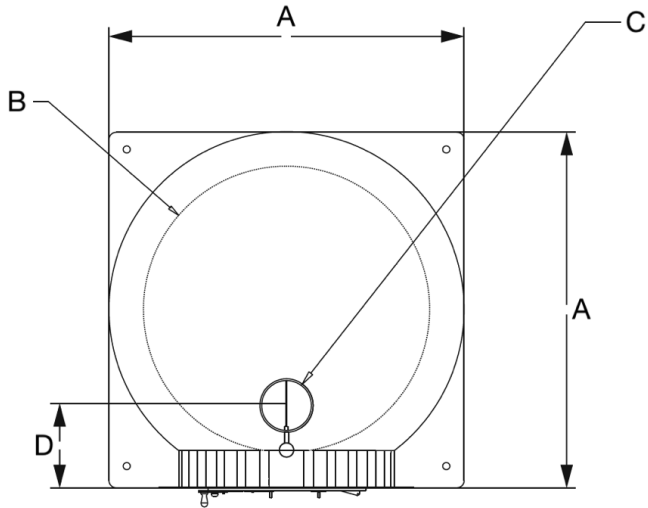

### Detalhes técnicos / Technical details (+/-3%)

Ref.	Dim. Externas Ext. Dimension	Diâm. Interno Inner diameter	Peso Weight	Porta Door	Diâm. Chaminé Chimney diam.
C11RS	110x110 cm	74 cm	650 kg	40x36 cm	150 mm
C12RS	120x120 cm	84 cm	750 kg	45x38 cm	150 mm
C13RS	130x130 cm	94 cm	850 kg	45x38 cm	150 mm
C15RS	150x150 cm	114 cm	1.100 kg	50x42 cm	150 mm

# Forno Mediterrânico Stone

Ficha Técnica / Data Sheet

Ref. C12RS/C13RS

Ref. C15RS

Ref.	A	B	C	D	E	F	G	H
	Dim. Externas	Diâm. Interno	Diâm. Chaminé	Recuo Chaminé	Altura Máxima	Altura Cúpula	Largura Porta	Altura Porta
	Ext. Dimension	Inner Diameter	Chimney Diam.	Chimney Recoil	Max. Height	Dome height	Door With	Door Height
C11RS	110 cm	74 cm	150 mm	22,5 cm	78 cm	72 cm	40 cm	36 cm
C12RS	120 cm	84 cm	150 mm	22,5 cm	80 cm	74 cm	45 cm	38 cm
C13RS	130 cm	94 cm	150 mm	22,5 cm	80 cm	76 cm	45 cm	38 cm
C15RS	150 cm	114 cm	150 mm	22,5 cm	84 cm	78 cm	50 cm	42 cm