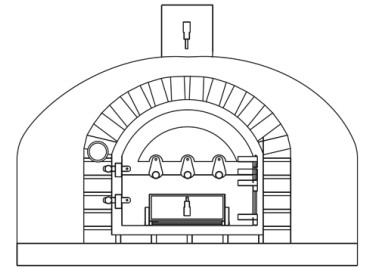

### Detalhes técnicos / Technical details (+/-3%)

Ref.	Dim. Externas Ext. Dimension	Diâm. Interno Inner diameter	Peso Weight	Porta Door	Diâm. Chaminé Chimney diam.
C11RS	110x110 cm	74 cm	650 kg	40x36 cm	150 mm
C12RS	120x120 cm	84 cm	750 kg	45x38 cm	150 mm
C13RS	130x130 cm	94 cm	850 kg	45x38 cm	150 mm
C15RS	150x150 cm	114 cm	1.100 kg	50x42 cm	150 mm

# Forno Mediterrânico Stone

Ficha Técnica / Data Sheet

Ref. C12RS/C13RS

Ref. C15RS

Ref.	A	B	C	D	E	F	G	H
	Dim. Externas	Diâm. Interno	Diâm. Chaminé	Recuo Chaminé	Altura Máxima	Altura Cúpula	Largura Porta	Altura Porta
	Ext. Dimension	Inner Diameter	Chimney Diam.	Chimney Recoil	Max. Height	Dome height	Door With	Door Height
C11RS	110 cm	74 cm	150 mm	22,5 cm	78 cm	72 cm	40 cm	36 cm
C12RS	120 cm	84 cm	150 mm	22,5 cm	80 cm	74 cm	45 cm	38 cm
C13RS	130 cm	94 cm	150 mm	22,5 cm	80 cm	76 cm	45 cm	38 cm
C15RS	150 cm	114 cm	150 mm	22,5 cm	84 cm	78 cm	50 cm	42 cm