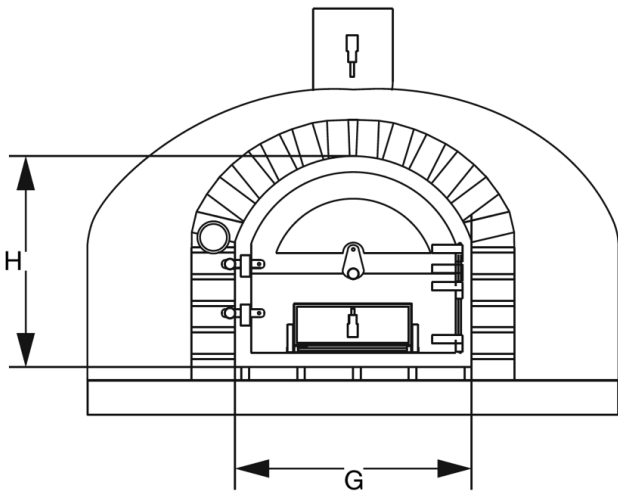

### Detalhes técnicos / Technical details (+/-3%)

Ref.	Dim. Externas Ext. Dimension	Diâm. Interno Inner diameter	Peso Weight	Porta Door	Diâm. Chaminé Chimney diam.
C11RS	110x110 cm	74 cm	650 kg	40x36 cm	150 mm
C12RS	120x120 cm	84 cm	750 kg	45x38 cm	150 mm
C13RS	130x130 cm	94 cm	850 kg	45x38 cm	150 mm
C15RS	150x150 cm	114 cm	1.100 kg	50x42 cm	150 mm

# Forno Mediterrânico Stone

Ficha Técnica / Data Sheet

Ref. C12RS/C13RS

Ref. C15RS

Ref.	A	B	C	D	E	F	G	H
	Dim. Externas	Diâm. Interno	Diâm. Chaminé	Recuo Chaminé	Altura Máxima	Altura Cúpula	Largura Porta	Altura Porta
	Ext. Dimension	Inner Diameter	Chimney Diam.	Chimney Recoil	Max. Height	Dome height	Door With	Door Height
C11RS	110 cm	74 cm	150 mm	22,5 cm	78 cm	72 cm	40 cm	36 cm
C12RS	120 cm	84 cm	150 mm	22,5 cm	80 cm	74 cm	45 cm	38 cm
C13RS	130 cm	94 cm	150 mm	22,5 cm	80 cm	76 cm	45 cm	38 cm
C15RS	150 cm	114 cm	150 mm	22,5 cm	84 cm	78 cm	50 cm	42 cm