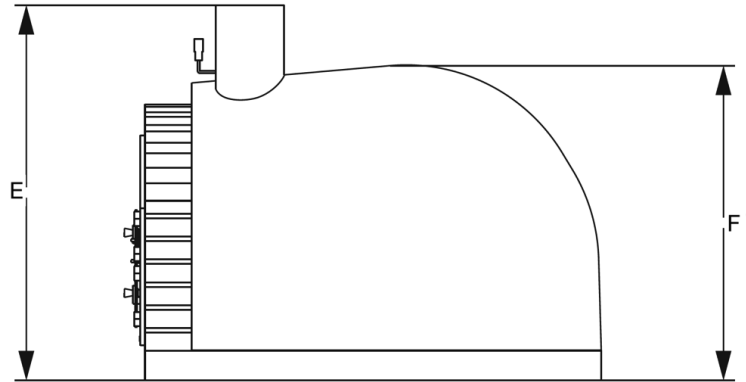

### Detalhes técnicos / Technical details (+/-3%)

Ref.	Dim. Externas Ext. Dimension	Diâm. Interno Inner diameter	Peso Weight	Porta Door	Diâm. Chaminé Chimney diam.
C11RS	110x110 cm	74 cm	650 kg	40x36 cm	150 mm
C12RS	120x120 cm	84 cm	750 kg	45x38 cm	150 mm
C13RS	130x130 cm	94 cm	850 kg	45x38 cm	150 mm
C15RS	150x150 cm	114 cm	1.100 kg	50x42 cm	150 mm

# Forno Mediterrânico Stone

Ficha Técnica / Data Sheet

Ref. C12RS/C13RS

Ref. C15RS

Ref.	A	B	C	D	E	F	G	H
	Dim. Externas	Diâm. Interno	Diâm. Chaminé	Recuo Chaminé	Altura Máxima	Altura Cúpula	Largura Porta	Altura Porta
	Ext. Dimension	Inner Diameter	Chimney Diam.	Chimney Recoil	Max. Height	Dome height	Door With	Door Height
C11RS	110 cm	74 cm	150 mm	22,5 cm	78 cm	72 cm	40 cm	36 cm
C12RS	120 cm	84 cm	150 mm	22,5 cm	80 cm	74 cm	45 cm	38 cm
C13RS	130 cm	94 cm	150 mm	22,5 cm	80 cm	76 cm	45 cm	38 cm
C15RS	150 cm	114 cm	150 mm	22,5 cm	84 cm	78 cm	50 cm	42 cm