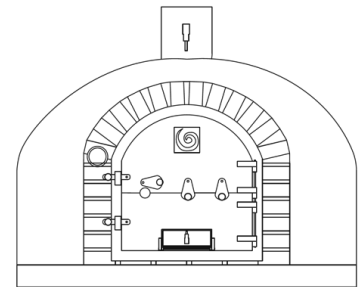

EN

- INSULATED WOOD FIRED OVEN**
- Cast Iron Door
 - Sprayed cork finishing
 - Bi-metalic stainless steel thermometer
 - Inner dome in refractory clay

Detalhes técnicos / Technical details (+/-3%)

Ref.	Dim. Externas Ext. Dimension	Diâm. Interno Inner diameter	Peso Weight	Porta Door	Diâm. Chaminé Chimney diam.
C10RC	100x100 cm	74 cm	500 kg	40x36 cm	150 mm
C11RC	110x110 cm	84 cm	550 kg	40x36 cm	150 mm
C12RC	120x120 cm	94 cm	650 kg	45x38 cm	150 mm
C13RC	130x130 cm	104 cm	750 kg	45x38 cm	150 mm
C15RC	150x150 cm	124 cm	900 kg	50x42 cm	150 mm

Forno Mediterrânico Royal

Ficha Técnica / Data Sheet

Ref. C12RC/C13RC

Ref. C15RC

Ref.	A	B	C	D	E	F	G	H
	Dim. Externas	Diâm. Interno	Diâm. Chaminé	Recuo Chaminé	Altura Máxima	Altura Cúpula	Largura Porta	Altura Porta
	Ext. Dimension	Inner Diameter	Chimney Diam.	Chimney Recoil	Max. Height	Dome height	Door With	Door Height
C10RC	100 cm	74 cm	150 mm	22,5 cm	78 cm	68 cm	40 cm	36 cm
C11RC	110 cm	84 cm	150 mm	22,5 cm	78 cm	70 cm	40 cm	36 cm
C12RC	120 cm	94 cm	150 mm	22,5 cm	80 cm	72 cm	45 cm	38 cm
C13RC	130 cm	104 cm	150 mm	22,5 cm	80 cm	74 cm	45 cm	38 cm
C15RC	150 cm	124 cm	150 mm	22,5 cm	84 cm	76 cm	50 cm	42 cm