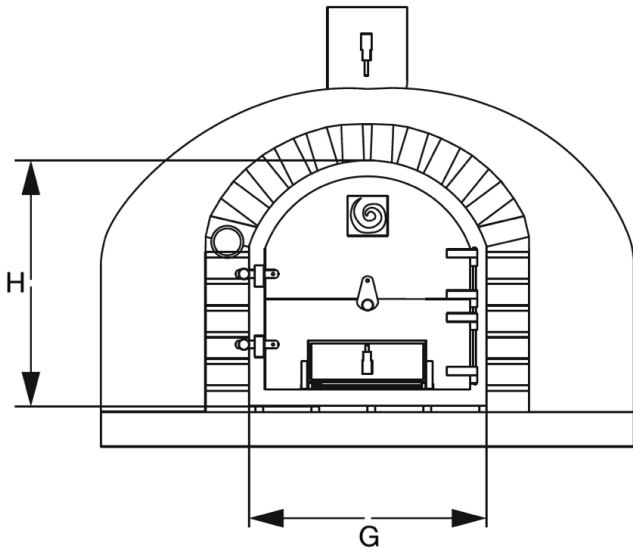

EN

- INSULATED WOOD FIRED OVEN**
- Cast Iron Door
 - Sprayed cork finishing
 - Bi-metalic stainless steel thermometer
 - Inner dome in refractory clay

Detalhes técnicos / Technical details (+/-3%)

Ref.	Dim. Externas Ext. Dimension	Diâm. Interno Inner diameter	Peso Weight	Porta Door	Diâm. Chaminé Chimney diam.
C10RC	100x100 cm	74 cm	500 kg	40x36 cm	150 mm
C11RC	110x110 cm	84 cm	550 kg	40x36 cm	150 mm
C12RC	120x120 cm	94 cm	650 kg	45x38 cm	150 mm
C13RC	130x130 cm	104 cm	750 kg	45x38 cm	150 mm
C15RC	150x150 cm	124 cm	900 kg	50x42 cm	150 mm

Forno Mediterrânico Royal

Ficha Técnica / Data Sheet

Ref. C12RC/C13RC

Ref. C15RC

Ref.	A	B	C	D	E	F	G	H
	Dim. Externas	Diâm. Interno	Diâm. Chaminé	Recuo Chaminé	Altura Máxima	Altura Cúpula	Largura Porta	Altura Porta
	Ext. Dimension	Inner Diameter	Chimney Diam.	Chimney Recoil	Max. Height	Dome height	Door With	Door Height
C10RC	100 cm	74 cm	150 mm	22,5 cm	78 cm	68 cm	40 cm	36 cm
C11RC	110 cm	84 cm	150 mm	22,5 cm	78 cm	70 cm	40 cm	36 cm
C12RC	120 cm	94 cm	150 mm	22,5 cm	80 cm	72 cm	45 cm	38 cm
C13RC	130 cm	104 cm	150 mm	22,5 cm	80 cm	74 cm	45 cm	38 cm
C15RC	150 cm	124 cm	150 mm	22,5 cm	84 cm	76 cm	50 cm	42 cm