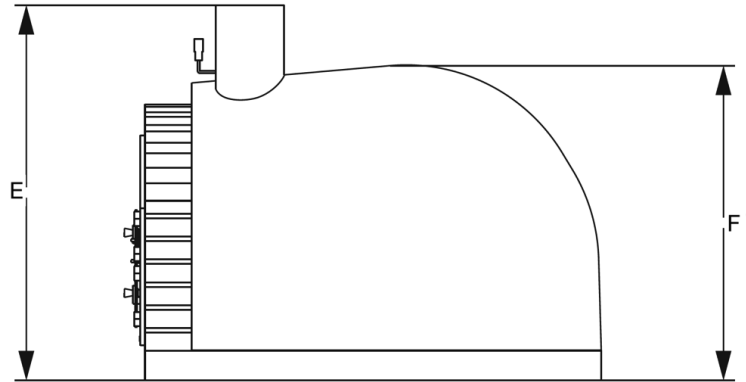

EN

- INSULATED WOOD FIRED OVEN**
- Cast Iron Door
 - Sprayed cork finishing
 - Bi-metalic stainless steel thermometer
 - Inner dome in refractory clay

Detalhes técnicos / Technical details (+/-3%)

Ref.	Dim. Externas Ext. Dimension	Diâm. Interno Inner diameter	Peso Weight	Porta Door	Diâm. Chaminé Chimney diam.
C10RC	100x100 cm	74 cm	500 kg	40x36 cm	150 mm
C11RC	110x110 cm	84 cm	550 kg	40x36 cm	150 mm
C12RC	120x120 cm	94 cm	650 kg	45x38 cm	150 mm
C13RC	130x130 cm	104 cm	750 kg	45x38 cm	150 mm
C15RC	150x150 cm	124 cm	900 kg	50x42 cm	150 mm

Forno Mediterrânico Royal

Ficha Técnica / Data Sheet

Ref. C12RC/C13RC

Ref. C15RC

Ref.	A	B	C	D	E	F	G	H
	Dim. Externas	Diâm. Interno	Diâm. Chaminé	Recuo Chaminé	Altura Máxima	Altura Cúpula	Largura Porta	Altura Porta
	Ext. Dimension	Inner Diameter	Chimney Diam.	Chimney Recoil	Max. Height	Dome height	Door With	Door Height
C10RC	100 cm	74 cm	150 mm	22,5 cm	78 cm	68 cm	40 cm	36 cm
C11RC	110 cm	84 cm	150 mm	22,5 cm	78 cm	70 cm	40 cm	36 cm
C12RC	120 cm	94 cm	150 mm	22,5 cm	80 cm	72 cm	45 cm	38 cm
C13RC	130 cm	104 cm	150 mm	22,5 cm	80 cm	74 cm	45 cm	38 cm
C15RC	150 cm	124 cm	150 mm	22,5 cm	84 cm	76 cm	50 cm	42 cm