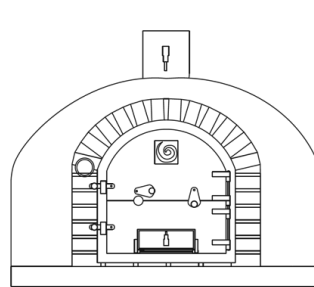

EN

- INSULATED WOOD FIRED OVEN**
- Cast Iron Door
 - Sprayed cork finishing
 - Bi-metalic stainless steel thermometer
 - Inner dome in refractory clay

Detalhes técnicos / Technical details (+/-3%)

Ref.	Dim. Externas Ext. Dimension	Diâm. Interno Inner diameter	Peso Weight	Porta Door	Diâm. Chaminé Chimney diam.
C10RC	100x100 cm	74 cm	500 kg	40x36 cm	150 mm
C11RC	110x110 cm	84 cm	550 kg	40x36 cm	150 mm
C12RC	120x120 cm	94 cm	650 kg	45x38 cm	150 mm
C13RC	130x130 cm	104 cm	750 kg	45x38 cm	150 mm
C15RC	150x150 cm	124 cm	900 kg	50x42 cm	150 mm

Forno Mediterrânico Royal

Ficha Técnica / Data Sheet

Ref. C12RC/C13RC

Ref. C15RC

Ref.	A	B	C	D	E	F	G	H
	Dim. Externas	Diâm. Interno	Diâm. Chaminé	Recuo Chaminé	Altura Máxima	Altura Cúpula	Largura Porta	Altura Porta
	Ext. Dimension	Inner Diameter	Chimney Diam.	Chimney Recoil	Max. Height	Dome height	Door With	Door Height
C10RC	100 cm	74 cm	150 mm	22,5 cm	78 cm	68 cm	40 cm	36 cm
C11RC	110 cm	84 cm	150 mm	22,5 cm	78 cm	70 cm	40 cm	36 cm
C12RC	120 cm	94 cm	150 mm	22,5 cm	80 cm	72 cm	45 cm	38 cm
C13RC	130 cm	104 cm	150 mm	22,5 cm	80 cm	74 cm	45 cm	38 cm
C15RC	150 cm	124 cm	150 mm	22,5 cm	84 cm	76 cm	50 cm	42 cm