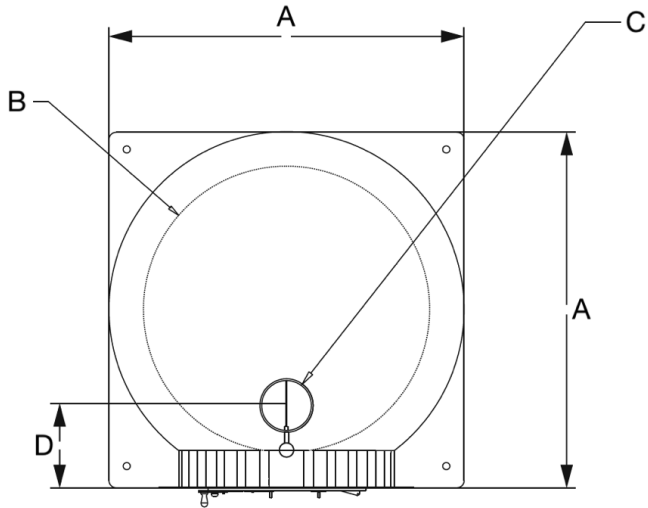

EN

- INSULATED WOOD FIRED OVEN**
- Cast Iron Door
 - Sprayed cork finishing
 - Bi-metalic stainless steel thermometer
 - Inner dome in refractory clay

Detalhes técnicos / Technical details (+/-3%)

Ref.	Dim. Externas Ext. Dimension	Diâm. Interno Inner diameter	Peso Weight	Porta Door	Diâm. Chaminé Chimney diam.
C10RC	100x100 cm	74 cm	500 kg	40x36 cm	150 mm
C11RC	110x110 cm	84 cm	550 kg	40x36 cm	150 mm
C12RC	120x120 cm	94 cm	650 kg	45x38 cm	150 mm
C13RC	130x130 cm	104 cm	750 kg	45x38 cm	150 mm
C15RC	150x150 cm	124 cm	900 kg	50x42 cm	150 mm

Forno Mediterrânico Royal

Ficha Técnica / Data Sheet

Ref. C12RC/C13RC

Ref. C15RC

Ref.	A	B	C	D	E	F	G	H
	Dim. Externas	Diâm. Interno	Diâm. Chaminé	Recuo Chaminé	Altura Máxima	Altura Cúpula	Largura Porta	Altura Porta
	Ext. Dimension	Inner Diameter	Chimney Diam.	Chimney Recoil	Max. Height	Dome height	Door With	Door Height
C10RC	100 cm	74 cm	150 mm	22,5 cm	78 cm	68 cm	40 cm	36 cm
C11RC	110 cm	84 cm	150 mm	22,5 cm	78 cm	70 cm	40 cm	36 cm
C12RC	120 cm	94 cm	150 mm	22,5 cm	80 cm	72 cm	45 cm	38 cm
C13RC	130 cm	104 cm	150 mm	22,5 cm	80 cm	74 cm	45 cm	38 cm
C15RC	150 cm	124 cm	150 mm	22,5 cm	84 cm	76 cm	50 cm	42 cm