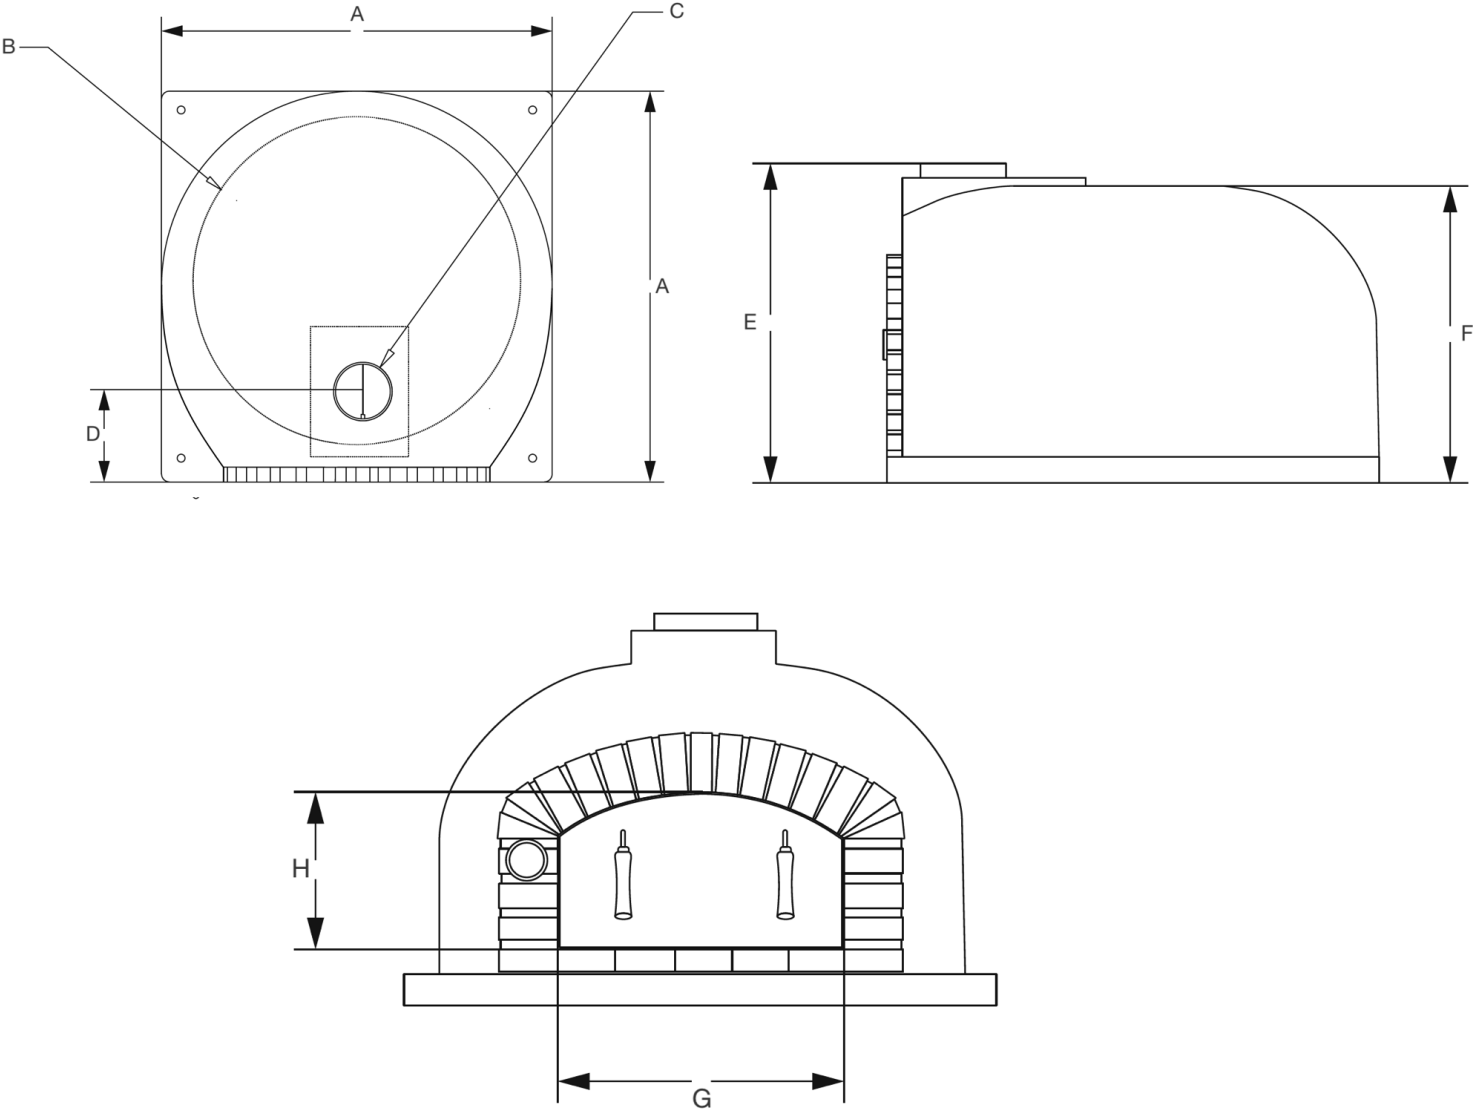

Ref.	Dim. Externas Ext. Dimension	Diâm. Interno Inner diameter	Peso Weight	Porta Door	Diâm. Chaminé Chimney diam.
C11PRC	110x110 cm	78 cm	650 kg	50x30 cm	200 mm
C13PRC	130x130 cm	98 cm	800 kg	50x30 cm	200 mm
C15PRC	150x150 cm	118 cm	950 kg	50x30 cm	200 mm
C17PRC	170x170 cm	138 cm	1.200 kg	55x33 cm	200 mm
C20PRC	200x200 cm	168 cm	1.500 kg	55x33 cm	200 mm

Cores disponiveis (outras sobre pedido) / Available colors (others under request)

Preto
Black

Branco
White

Mosaico
Mosaic

Forno Mediterrâneo Pro

Ficha Técnica / Data Sheet

	A	B	C	D	E	F	G	H
Ref.	Dim. Externas Ext. Dimension	Diâm. Interno Inner Diameter	Diâm. Chaminé Chimney Diam.	Recuo Chaminé Chimney Recoil	Altura Máxima Máx. Height	Altura Cúpula Dome height	Largura Porta Door With	Altura Porta Door Height
C11PRC	110 cm	78 cm	200 mm	20 cm	76 cm	74 cm	50 cm	30 cm
C13PRC	130 cm	98 cm	200 mm	20 cm	76 cm	76 cm	50 cm	30 cm
C15PRC	150 cm	118 cm	200 mm	20 cm	76 cm	78 cm	50 cm	30 cm
C17PRC	170 cm	138 cm	200 mm	20 cm	79 cm	80 cm	55 cm	33 cm
C20PRC	200 cm	168 cm	200 mm	20 cm	79 cm	82 cm	55 cm	33 cm