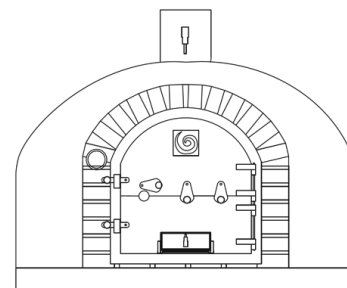

EN

INSULATED WOOD FIRED OVEN
 - Cast Iron Door
 - Broken mosaic finish
 - Bi-metalic stainless steel thermometer
 - Inner dome in refractory clay

Detalhes técnicos / Technical details (+/-3%)

Ref.	Dim. Externas Ext. Dimension	Diâm. Interno Inner diameter	Peso Weight	Porta Door	Diâm. Chaminé Chimney diam.
C11RM	110x110 cm	74 cm	600 kg	40x36 cm	150 mm
C12RM	120x120 cm	84 cm	700 kg	45x38 cm	150 mm
C13RM	130x130 cm	94 cm	800 kg	45x38 cm	150 mm
C15RM	150x150 cm	114 cm	1.000 kg	50x42 cm	150 mm

Ref. C12RM/C13RM

Ref. C15RM

Ref.	A	B	C	D	E	F	G	H
	Dim. Externas	Diâm. Interno	Diâm. Chaminé	Recuo Chaminé	Altura Máxima	Altura Cúpula	Largura Porta	Altura Porta
	Ext. Dimension	Inner Diameter	Chimney Diam.	Chimney Recoil	Max. Height	Dome height	Door With	Door Height
C11RM	110 cm	74 cm	150 mm	22,5 cm	78 cm	70 cm	40 cm	36 cm
C12RM	120 cm	84 cm	150 mm	22,5 cm	80 cm	72 cm	45 cm	38 cm
C13RM	130 cm	94 cm	150 mm	22,5 cm	80 cm	74 cm	45 cm	38 cm
C15RM	150 cm	114 cm	150 mm	22,5 cm	84 cm	76 cm	50 cm	42 cm