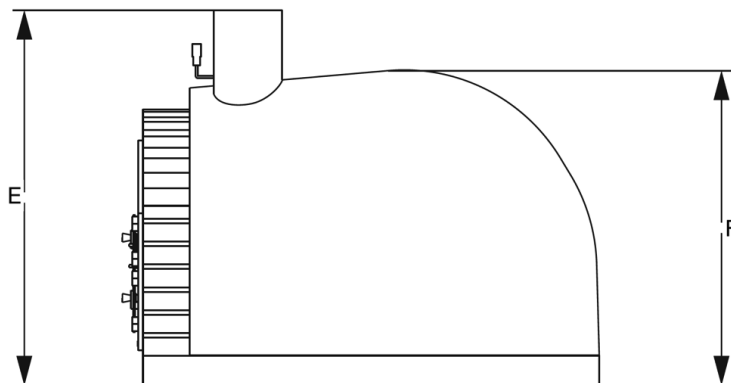

EN

INSULATED WOOD FIRED OVEN
 - Cast Iron Door
 - Broken mosaic finish
 - Bi-metalic stainless steel thermometer
 - Inner dome in refractory clay

Detalhes técnicos / Technical details (+/-3%)

Ref.	Dim. Externas Ext. Dimension	Diâm. Interno Inner diameter	Peso Weight	Porta Door	Diâm. Chaminé Chimney diam.
C11RM	110x110 cm	74 cm	600 kg	40x36 cm	150 mm
C12RM	120x120 cm	84 cm	700 kg	45x38 cm	150 mm
C13RM	130x130 cm	94 cm	800 kg	45x38 cm	150 mm
C15RM	150x150 cm	114 cm	1.000 kg	50x42 cm	150 mm

Ref. C12RM/C13RM

Ref. C15RM

Ref.	A	B	C	D	E	F	G	H
	Dim. Externas	Diâm. Interno	Diâm. Chaminé	Recuo Chaminé	Altura Máxima	Altura Cúpula	Largura Porta	Altura Porta
	Ext. Dimension	Inner Diameter	Chimney Diam.	Chimney Recoil	Max. Height	Dome height	Door With	Door Height
C11RM	110 cm	74 cm	150 mm	22,5 cm	78 cm	70 cm	40 cm	36 cm
C12RM	120 cm	84 cm	150 mm	22,5 cm	80 cm	72 cm	45 cm	38 cm
C13RM	130 cm	94 cm	150 mm	22,5 cm	80 cm	74 cm	45 cm	38 cm
C15RM	150 cm	114 cm	150 mm	22,5 cm	84 cm	76 cm	50 cm	42 cm