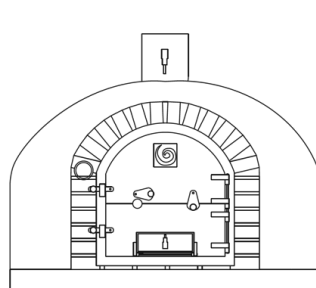

EN

INSULATED WOOD FIRED OVEN
 - Cast Iron Door
 - Broken mosaic finish
 - Bi-metalic stainless steel thermometer
 - Inner dome in refractory clay

Detalhes técnicos / Technical details (+/-3%)

Ref.	Dim. Externas Ext. Dimension	Diâm. Interno Inner diameter	Peso Weight	Porta Door	Diâm. Chaminé Chimney diam.
C11RM	110x110 cm	74 cm	600 kg	40x36 cm	150 mm
C12RM	120x120 cm	84 cm	700 kg	45x38 cm	150 mm
C13RM	130x130 cm	94 cm	800 kg	45x38 cm	150 mm
C15RM	150x150 cm	114 cm	1.000 kg	50x42 cm	150 mm

Ref. C12RM/C13RM

Ref. C15RM

Ref.	A	B	C	D	E	F	G	H
	Dim. Externas	Diâm. Interno	Diâm. Chaminé	Recuo Chaminé	Altura Máxima	Altura Cúpula	Largura Porta	Altura Porta
	Ext. Dimension	Inner Diameter	Chimney Diam.	Chimney Recoil	Max. Height	Dome height	Door With	Door Height
C11RM	110 cm	74 cm	150 mm	22,5 cm	78 cm	70 cm	40 cm	36 cm
C12RM	120 cm	84 cm	150 mm	22,5 cm	80 cm	72 cm	45 cm	38 cm
C13RM	130 cm	94 cm	150 mm	22,5 cm	80 cm	74 cm	45 cm	38 cm
C15RM	150 cm	114 cm	150 mm	22,5 cm	84 cm	76 cm	50 cm	42 cm