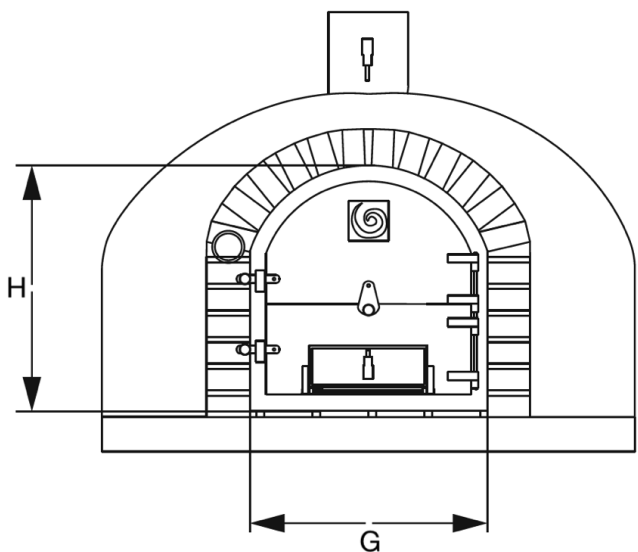

EN

INSULATED WOOD FIRED OVEN
 - Cast Iron Door
 - Broken mosaic finish
 - Bi-metalic stainless steel thermometer
 - Inner dome in refractory clay

Detalhes técnicos / Technical details (+/-3%)

Ref.	Dim. Externas Ext. Dimension	Diâm. Interno Inner diameter	Peso Weight	Porta Door	Diâm. Chaminé Chimney diam.
C11RM	110x110 cm	74 cm	600 kg	40x36 cm	150 mm
C12RM	120x120 cm	84 cm	700 kg	45x38 cm	150 mm
C13RM	130x130 cm	94 cm	800 kg	45x38 cm	150 mm
C15RM	150x150 cm	114 cm	1.000 kg	50x42 cm	150 mm

Ref. C12RM/C13RM

Ref. C15RM

Ref.	A	B	C	D	E	F	G	H
	Dim. Externas	Diâm. Interno	Diâm. Chaminé	Recuo Chaminé	Altura Máxima	Altura Cúpula	Largura Porta	Altura Porta
	Ext. Dimension	Inner Diameter	Chimney Diam.	Chimney Recoil	Max. Height	Dome height	Door With	Door Height
C11RM	110 cm	74 cm	150 mm	22,5 cm	78 cm	70 cm	40 cm	36 cm
C12RM	120 cm	84 cm	150 mm	22,5 cm	80 cm	72 cm	45 cm	38 cm
C13RM	130 cm	94 cm	150 mm	22,5 cm	80 cm	74 cm	45 cm	38 cm
C15RM	150 cm	114 cm	150 mm	22,5 cm	84 cm	76 cm	50 cm	42 cm