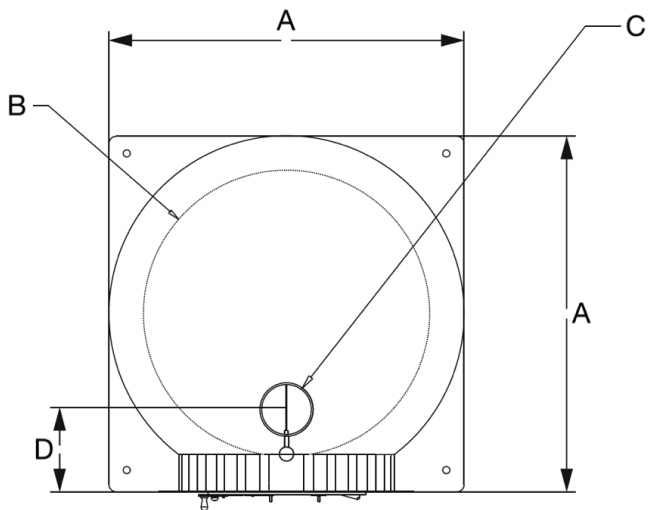

EN

INSULATED WOOD FIRED OVEN
 - Cast Iron Door
 - Broken mosaic finish
 - Bi-metalic stainless steel thermometer
 - Inner dome in refractory clay

Detalhes técnicos / Technical details (+/-3%)

Ref.	Dim. Externas Ext. Dimension	Diâm. Interno Inner diameter	Peso Weight	Porta Door	Diâm. Chaminé Chimney diam.
C11RM	110x110 cm	74 cm	600 kg	40x36 cm	150 mm
C12RM	120x120 cm	84 cm	700 kg	45x38 cm	150 mm
C13RM	130x130 cm	94 cm	800 kg	45x38 cm	150 mm
C15RM	150x150 cm	114 cm	1.000 kg	50x42 cm	150 mm

Ref. C12RM/C13RM

Ref. C15RM

Ref.	A	B	C	D	E	F	G	H
	Dim. Externas	Diâm. Interno	Diâm. Chaminé	Recuo Chaminé	Altura Máxima	Altura Cúpula	Largura Porta	Altura Porta
	Ext. Dimension	Inner Diameter	Chimney Diam.	Chimney Recoil	Max. Height	Dome height	Door With	Door Height
C11RM	110 cm	74 cm	150 mm	22,5 cm	78 cm	70 cm	40 cm	36 cm
C12RM	120 cm	84 cm	150 mm	22,5 cm	80 cm	72 cm	45 cm	38 cm
C13RM	130 cm	94 cm	150 mm	22,5 cm	80 cm	74 cm	45 cm	38 cm
C15RM	150 cm	114 cm	150 mm	22,5 cm	84 cm	76 cm	50 cm	42 cm